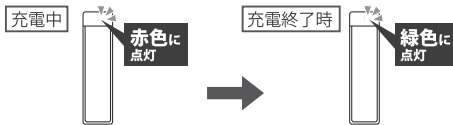

- ・充電が完了したら、ケーブルを取り外してください。
  ※本製品は別売の microUSB ジャック付き AC アダプタなどで本製品を充電することができます（その場合、5V500mA 以上の出力の AC アダプタをお勧めします）。