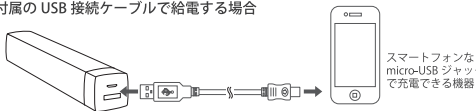

使用する機器への給電

● 付属の USB 接続ケーブルで給電する場合

- ・使用する機器に USB 接続ケーブルの microUSB-B ジャックを差し込みます。
- ・ケーブルの USB-A ジャックを給電用 USB ポートに差し込むと、充電を開始します。充電の状態は、それぞれ接続した機器にてご確認ください。
- ・給電が終わると、使用する機器への給電が自動的に停止します（充電した機器で充電完了をご確認ください）。ケーブルを機器から取り外してください。

※給電が自動的に停止しない機種もございます。詳しくは、各使用機器の取扱説明書ををご覧ください。
※micro-USB ジャックで充電できない機器については、それぞれ対応するケーブルをご用意ください。
※本製品の付属ケーブルを使用して充電することができますが、充電する機器に専用ケーブルが付いている場合はその専用ケーブルを使用して給電してください。
※本製品の付属ケーブルは、データ転送機能はありません。
※本製品の付属ケーブルは、本製品の専用となります。パソコンやほかのUSB機器には対応しない場合もあります。
※給電中は、本製品を充電するできません。
※PSVITA を充電する場合は、ケーブルの他に交換アダプタが必要となります。弊社より発売中の交換アダプタ付きケーブル「ストレートUSBケーブルVITA 1M (ANS-PV017)」「ストレートUSBケーブル VITA 2M (ANS-PV018)」を推奨致します。
※本製品は、電池残量表示ができません。給電後は必ず充電してください。

製品仕様	
電池容量	リチウムイオン電池5V 2,600mAh
定格出力	DC5V 1.0A×1
USBポート	充電用:microUSB-B×1、給電用:USB(A)×1
本体寸法	約 91 × 25 × 25 mm
本体質量	約74 g
使用温度	0~40℃
充電時間	AC電源:約6時間(出力5V1,000mA ACアダプタを使用する場合) / USB充電:約9時間
保護回路	ショート、過充電、過放電保護回路

注意

- 本製品はUSBで接続する全ての外部機器の充電を保証するものではありませんので予めご了承ください。
- 給電・充電中は本製品が熱たかくなりますが、異常ではありません。
- 給電・充電中に「シュー」という音が聞こえる場合がありますが、故障ではありません。
- 本製品で給しながらゲーム機などを使用することもできますが、接続した機器のバッテリーが充電されずにバッテリー残量が減っていく場合があります。
- 充電中は、本製品を充電することができません。
- 初めてご使用する際や長時間ご使用にならなかった際は、ご使用前に必ず本製品を充電してください。
- フル充電または電池残量の少ない状態での保管は避けてください。電池の性能や寿命の低下の原因となります。
- 本製品は、電池残量表示がございません。給電後は必ず充電してください。
- 濡れた手では使用しないでください。
- 分解、改造はしないでください。
- 商品の仕様、外観などは予告なく変更する場合があります。
- 商品に関するお問合わせはカスタマーサポートまでお願い致します。
- 製品使用時、万一接続した機器に不意、故障の発生、またはデータの破損や消失が発生した場合、弊社では一切責任を負いかねますので、ご了承ください。

リチウムイオン電池のリサイクルについて

Li-ion 00

充電式リチウムイオン電池は、貴重な資源を使用していますので、ご不要になった充電式リチウムイオン電池は破棄せずに端子テープなどを貼り付け、絶縁してから「充電式電池リサイクル協力店」にお渡しいただきます。
リチウムイオン電池は、一般家庭ごみとして破棄しないでください。破棄されたリチウムイオン電池が、ごみ収集車で破棄されてシャントし、発火・発煙などの原因となります。