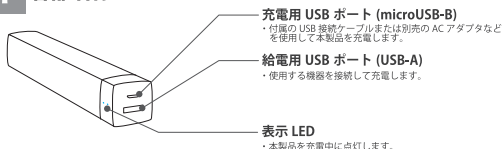

スリムバッテリー 2600mAh

Slim Battery 2600mAh

(取扱説明書)

はじめに
この際「ポータブルバッテリースリム 2600mAh」をお買いいただきました誠にありがとうございます。
本製品をご使用前に本取扱説明書をよくお読みください、正しくご使用ください。

※本書は、いつでもお読みいただける場所に保管してください。

※本書は、事故を未然に防止するための注意事項や、正しい使用方法を記載しております。
誤った使用方法によって、死亡や重度なケガを起こす可能性があります。
本製品を正しくご使用いただくため、必ずご使用前に本書をよくお読みください。
小さなお子様の場合は、保護の方がお読みいただき安全にご使用いただけるようお願い致します。

警告 死亡や重度なケガを未然に防ぐために

- 感電や故障の原因となりますので、水につけたり端子部分を濡らしたりしないでください。
- 感電やケガ、故障の原因となりますので、分解や改造、ハンダ付けなどの行為は絶対にしないでください。
- 火災や故障の原因となりますので、火の中に入れたり、直射日光の強い場所や炎下の車の中など温度の高過ぎるところでの仕様・放置をゆめくください。
- ポケットの中などに入った状態（身体に触れている状態）で、バッテリーを充電しないでください。

注意 重度なケガや物的損害を未然に防ぐために

- ケガや故障の原因となりますので、本製品を投げつけたり、強い衝撃を与えないでください。
- ケーブルに引っ掛けて転倒したり事故の原因となりますので、小さなお子様の手の届かない場所に置き、保管してください。
- 本製品が落下してケガや故障の原因となりますので、水平ではない所やくらついている台など不安定な場所には置かないでください。
- ケーブルを使用する際は、ケーブルの破損や接続不良を防ぐため、端子部を持ちしっかりと端子部を奥まで差し込んでください。
- 発熱・発火・感電の原因となりますので、自動車のシガーライターなどを使って充電しないでください。
- 発熱・発火の原因となりますので、本製品の端子接続口に金属類を差し込まないでください。

(付属品内容)

ポータブルバッテリー
スリム 2600mAh ×1

manual

1 各部名称