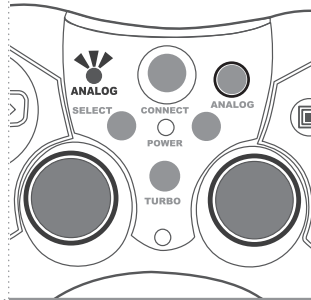

*コントローラ割当設定方法

●ゲームスタート画面にて CONNECT ボタン長押しにより、コントローラ設定項目を選択、コントローラ割当を選択し、①～⑦までのコントローラの割当が可能になります。
●コントローラ割当 LED 表示での確認方法は、①～⑦までは個別に LED 点灯表示されます。⑧からは①と②が点灯し、⑨は②と③が点灯し⑩は②と④が点灯表示されます。

4 連射機能/ ボタンホールド機能設定

1. 連射機能

●TURBO ボタンを押しながらそれぞれ連射したいボタン(○・△・□・×・R1、2、3・L1、2、3・+字キー)を押すと連射機能が起動します。(TURBO機能LED が点灯し、各ボタンを押すときLED が点滅します)

2. ボタンホールド機能

●もう一度 TURBO ボタンを押しながら連射機能起動中のボタンを押すと連射が固定され連射ホールドになります。(TURBO機能LED が自動点滅します)

3. 連射/ボタンホールド機能の取り消し

TURBO ボタンを押しながら連射ホールド起動中のボタンを押すと、連射/ボタンホールド機能が取消することができます。

※ターボ機能 LED はボタンホールドが起動中のボタンを優先表示します。

5 TURBO 連射スピード調節機能 (4段階の調節)

●連射機能とボタンホールドが起動時、TURBO ボタンを押しながら SELECT ボタンを押すと連射スピードを変更することができます。
●連射速度は1秒間に(12回→24回→33回→5回→12回・・・)とループします。
連射スピードは TURBO 機能 LED の点滅速度で確認することができます。

※各ボタンの連射スピードは共通となり、個別で選択することはできません。

6 スティック感度調節機能 (3段階の調節)

●ANALOG ボタンを押すと、左右のスティックボタンを同時に感度調整することができます。3段階の感度調節が可能です。(ANALOG機能LED で感度の確認ができます)

※左右のスティックボタンを個別で調整することはできません。

- 消灯・・・通常
- 点灯・・・強
- 点滅・・・弱

⚠️ ご注意