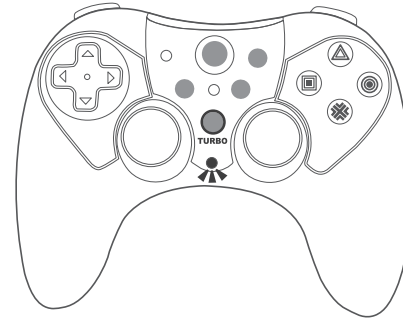

※本製品のケーブルの長さは約3mです。

2 カバーの取り替え方

●カバーの正面部分のへ凹み爪部分に指を引っかけカバーを引くとカバーの着脱が可能になります。

3 接続方法 コントローラ割当設定

●本製品とPS3本体のUSBポートに接続します。(POWER LED が点灯し割当LED が点滅します)
●CONNECT ボタンを押して割当 LED 点灯すると接続完了です。
●CONNECT ボタンの番号は設定により変更することが可能です。

*コントローラ割当設定方法

●ゲームスタート画面にて CONNECT ボタン長押しにより、コントローラ設定項目を選択、コントローラ割当を選択し、①～⑦までのコントローラの割当が可能になります。
●コントローラ割当 LED 表示での確認方法は、①～⑦までは個別に LED 点灯表示されます。⑧からは①と②が点灯し、⑨は②と③が点灯し⑩は②と④が点灯表示されます。

4 連射機能/ ボタンホールド機能設定

1. 連射機能

●TURBO ボタンを押しながらそれぞれ連射したいボタン(○・△・□・×・R1、2、3・L1、2、3・+字キー)を押すと連射機能が起動します。(TURBO機能LED が点灯し、各ボタンを押すときLED が点滅します)

2. ボタンホールド機能

●もう一度 TURBO ボタンを押しながら連射機能起動中のボタンを押すと連射が固定され連射ホールドになります。(TURBO機能LED が自動点滅します)

3. 連射/ボタンホールド機能の取り消し

TURBO ボタンを押しながら連射ホールド起動中のボタンを押すと、連射/ボタンホールド機能が取消することができます。

※ターボ機能 LED はボタンホールドが起動中のボタンを優先表示します。

5 TURBO 連射スピード調節機能 (4段階の調節)

●連射機能とボタンホールドが起動時、TURBO ボタンを押しながら SELECT ボタンを押すと連射スピードを変更することができます。
●連射速度は1秒間に(12回→24回→33回→5回→12回・・・)とループします。
連射スピードは TURBO 機能 LED の点滅速度で確認することができます。