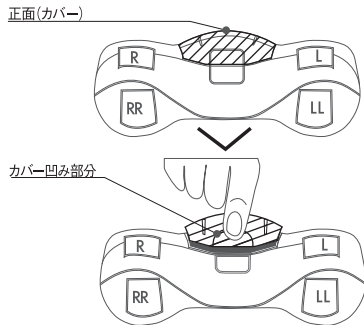

“操” SOU

(取扱い説明書)

(付属品内容)

コントローラ“操”×1個

アクセサリパーツ×4個

(カラーバリエーション)

- ブルー
- レッド
- ブラック
- シルバー

1 各部名称

※本製品のケーブルの長さは約3mです。

2 カバーの取り替え方

●カバーの正面部分のへ凹み爪部分に指を引っかけカバーを引くとカバーの着脱が可能になります。

3 接続方法 コントローラ割当設定

●本製品とPS3本体のUSBポートに接続します。(POWER LED が点灯し割当LED が点滅します)
●CONNECT ボタンを押して割当 LED 点灯すると接続完了です。
●CONNECT ボタンの番号は設定により変更することが可能です。

*コントローラ割当設定方法

●ゲームスタート画面にて CONNECT ボタン長押しにより、コントローラ設定項目を選択、コントローラ割当を選択し、①～⑦までのコントローラの割当が可能になります。
●コントローラ割当 LED 表示での確認方法は、①～⑦までは個別に LED 点灯表示されます。⑧からは①と②が点灯し、⑨は②と③が点灯し⑩は②と④が点灯表示されます。

4 連射機能/ ボタンホールド機能設定

1. 連射機能

●TURBO ボタンを押しながらそれぞれ連射したいボタン(○・△・□・×・R1、2、3・L1、2、3・+字キー)を押すと連射機能が起動します。(TURBO機能LED が点灯し、各ボタンを押すときLED が点滅します)

2. ボタンホールド機能

●もう一度 TURBO ボタンを押しながら連射機能起動中のボタンを押すと連射が固定され連射ホールドになります。(TURBO機能LED が自動点滅します)

3. 連射/ボタンホールド機能の取り消し