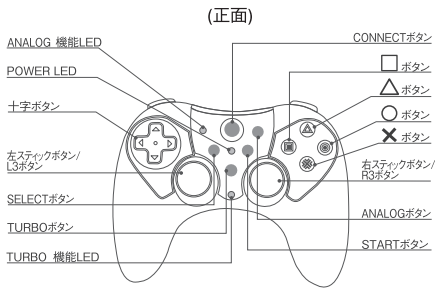

“操” SOU

(取扱い説明書)

(付属品内容)

コントローラ“操”×1個

アクセサリパーツ×4個

(カラーバリエーション)

- ブルー
- レッド
- ブラック
- シルバー

1 各部名称

※本製品のケーブルの長さは約3mです。

2 カバーの取り替え方

●カバーの正面部分のへ凹み爪部分に指を引っかけカバーを引くとカバーの着脱が可能になります。

3 接続方法 コントローラ割当設定

●本製品とPS3本体のUSBポートに接続します。(POWER LED が点灯し割当LED が点滅します)
●CONNECT ボタンを押して割当 LED 点灯すると接続完了です。
●CONNECT ボタンの番号は設定により変更することが可能です。

*コントローラ割当設定方法

●ゲームスタート画面にて CONNECT ボタン長押しにより、コントローラ設定項目を選択、コントローラ割当を選択し、①～⑦までのコントローラの割当が可能になります。
●コントローラ割当 LED 表示での確認方法は、①～⑦までは個別に LED 点灯表示されます。⑧からは①と②が点灯し、⑨は②と③が点灯し⑩は②と④が点灯表示されます。

4 連射機能/ ボタンホールド機能設定

1. 連射機能