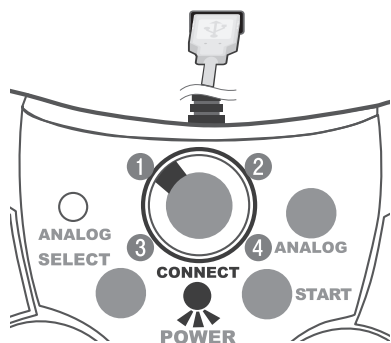

“操” SOU

(取扱い説明書)

(付属品内容)

コントローラ“操”×1個

アクセサリパーツ×4個

(カラーバリエーション)

- ブルー
- レッド
- ブラック
- シルバー

1 各部名称

※本製品のケーブルの長さは約3mです。

2 カバーの取り替え方

●カバーの正面部分のへ凹み爪部分に指を引っかけカバーを引くとカバーの着脱が可能になります。

3 接続方法 コントローラ割当設定

●本製品とPS3本体のUSBポートに接続します。(POWER LED が点灯し割当LED が点滅します)
●CONNECT ボタンを押して割当 LED 点灯すると接続完了です。
●CONNECT ボタンの番号は設定により変更することが可能です。

*コントローラ割当設定方法

●ゲームスタート画面にて CONNECT ボタン長押しにより、コントローラ設定項目を選択、コントローラ割当を選択し、①～⑦までのコントローラの割当が可能になります。
●コントローラ割当 LED 表示での確認方法は、①～⑦までは個別に LED 点灯表示されます。⑧からは①と②が点灯し、⑨は②と③が点灯し⑩は②と④が点灯表示されます。

4 連射機能/ ボタンホールド機能設定

1. 連射機能

●TURBO ボタンを押しながらそれぞれ連射したいボタン(○・△・□・×・R1、2、3・L1、2、3・+字キー)を押すと連射機能が起動します。(TURBO機能LED が点灯し、各ボタンを押すときLED が点滅します)

2. ボタンホールド機能

●もう一度 TURBO ボタンを押しながら連射機能起動中のボタンを押すと連射が固定され連射ホールドになります。(TURBO機能LED が自動点滅します)

3. 連射/ボタンホールド機能の取り消し