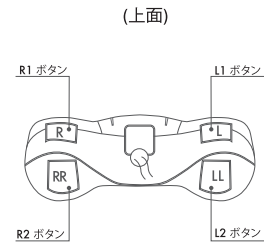

“操” SOU

(取扱い説明書)

(付属品内容)

コントローラ“操”×1個

アクセサリパーツ×4個

(カラーバリエーション)

- ブルー
- レッド
- ブラック
- シルバー

1 各部名称

※本製品のケーブルの長さは約3mです。

2 カバーの取り替え方

●カバーの正面部分のへ凹み爪部分に指を引っかけカバーを引くとカバーの着脱が可能になります。

3 接続方法 コントローラ割当設定

●本製品とPS3本体のUSBポートに接続します。(POWER LED が点灯し割当LED が点滅します)
●CONNECT ボタンを押して割当 LED 点灯すると接続完了です。
●CONNECT ボタンの番号は設定により変更することが可能です。

*コントローラ割当設定方法

●ゲームスタート画面にて CONNECT ボタン長押しにより、コントローラ設定項目を選択、コントローラ割当を選択し、①～⑦までのコントローラの割当が可能になります。
●コントローラ割当 LED 表示での確認方法は、①～⑦までは個別に LED 点灯表示されます。⑧からは①と②が点灯し、⑨は②と③が点灯し⑩は②と④が点灯表示されます。

4 連射機能/ ボタンホールド機能設定

1. 連射機能