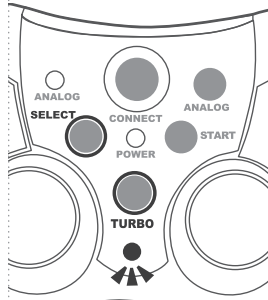

*コントローラ割当設定方法

●ゲームスタート画面にて CONNECT ボタン長押しにより、コントローラ設定項目を選択、コントローラ割当を選択し、①～⑦までのコントローラの割当が可能になります。
●コントローラ割当 LED 表示での確認方法は、①～⑦までは個別に LED 点灯表示されます。⑧からは①と②が点灯し、⑨は②と③が点灯し⑩は②と④が点灯表示されます。

4 連射機能/ ボタンホールド機能設定

1. 連射機能

●TURBO ボタンを押しながらそれぞれ連射したいボタン(○・△・□・×・R1、2、3・L1、2、3・+字キー)を押すと連射機能が起動します。(TURBO機能LED が点灯し、各ボタンを押すときLED が点滅します)

2. ボタンホールド機能

●もう一度 TURBO ボタンを押しながら連射機能起動中のボタンを押すと連射が固定され連射ホールドになります。(TURBO機能LED が自動点滅します)

3. 連射/ボタンホールド機能の取り消し

TURBO ボタンを押しながら連射ホールド起動中のボタンを押すと、連射/ボタンホールド機能が取消することができます。

※ターボ機能 LED はボタンホールドが起動中のボタンを優先表示します。

5 TURBO 連射スピード調節機能 (4段階の調節)

●連射機能とボタンホールドが起動時、TURBO ボタンを押しながら SELECT ボタンを押すと連射スピードを変更することができます。
●連射速度は1秒間に(12回→24回→33回→5回→12回・・・)とループします。
連射スピードは TURBO 機能 LED の点滅速度で確認することができます。

※各ボタンの連射スピードは共通となり、個別で選択することはできません。

6 スティック感度調節機能 (3段階の調節)

●ANALOG ボタンを押すと、左右のスティックボタンを同時に感度調整することができます。3段階の感度調節が可能です。(ANALOG機能LED で感度の確認ができます)

※左右のスティックボタンを個別で調整することはできません。

- 消灯・・・通常
- 点灯・・・強
- 点滅・・・弱

⚠️ ご注意