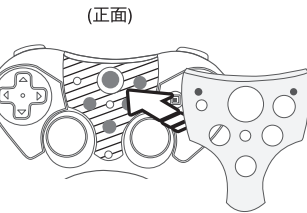

“操” SOU

(取扱い説明書)

(付属品内容)

コントローラ“操”×1個

アクセサリパーツ×4個

(カラーバリエーション)

- ブルー
- レッド
- ブラック
- シルバー

1 各部名称

※本製品のケーブルの長さは約3mです。

2 カバーの取り替え方

●カバーの正面部分のへ凹み爪部分に指を引っかけカバーを引くとカバーの着脱が可能になります。

3 接続方法 コントローラ割当設定

●本製品とPS3本体のUSBポートに接続します。(POWER LED が点灯し割当LED が点滅します)
●CONNECT ボタンを押して割当 LED 点灯すると接続完了です。
●CONNECT ボタンの番号は設定により変更することが可能です。

*コントローラ割当設定方法

●ゲームスタート画面にて CONNECT ボタン長押しにより、コントローラ設定項目を選択、コントローラ割当を選択し、①～⑦までのコントローラの割当が可能になります。
●コントローラ割当 LED 表示での確認方法は、①～⑦までは個別に LED 点灯表示されます。⑧からは①と②が点灯し、⑨は②と③が点灯し⑩は②と④が点灯表示されます。

4 連射機能/ ボタンホールド機能設定

1. 連射機能

●TURBO ボタンを押しながらそれぞれ連射したいボタン(○・△・□・×・R1、2、3・L1、2、3・+字キー)を押すと連射機能が起動します。(TURBO機能LED が点灯し、各ボタンを押すときLED が点滅します)

2. ボタンホールド機能

●もう一度 TURBO ボタンを押しながら連射機能起動中のボタンを押すと連射が固定され連射ホールドになります。(TURBO機能LED が自動点滅します)

3. 連射/ボタンホールド機能の取り消し