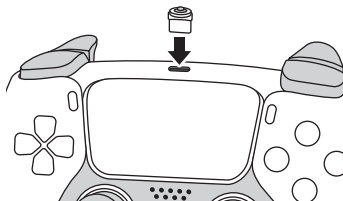

充電アタッチメント ×4

固定用ネジ ×1

USB A to Cケーブル ×1

取扱説明書 & 保証書 ×1

1 各部名称

2 設置方法

PS5本体底面に、下図のように装着します。

正面 背面

- ① 本体をゆっくりと逆にし、本製品をくぼみに合わせてはめ込みます。
- ② 本体と本製品のネジ穴の位置が合っているかを確認し、固定用ネジをしっかりと締めて固定してください。

- ③ 本体を逆さの状態からゆっくりと戻し、本体背面にあるUSBポートと本製品のType-C端子にケーブルを接続してください。

3 コントローラーの充電方法

- ① 充電アタッチメントをコントローラーに差し込みます。

- ② 本製品のコントローラー充電位置にコントローラーを置いてください。充電が開始されると充電ランプがオレンジに点灯します。