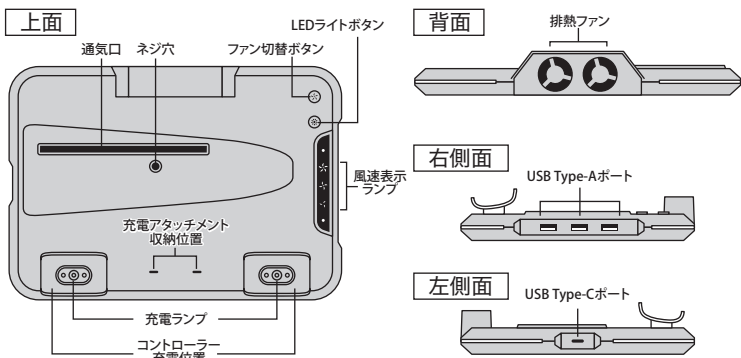

充電アタッチメント ×4

固定用ネジ ×1

USB A to Cケーブル ×1

取扱説明書 & 保証書 ×1

1 各部名称

2 設置方法

PS5本体底面に、下図のように装着します。

正面 背面

- ① 本体をゆっくりと逆にし、本製品をくぼみに合わせてはめ込みます。
- ② 本体と本製品のネジ穴の位置が合っているかを確認し、固定用ネジをしっかりと締めて固定してください。

- ③ 本体を逆さの状態からゆっくりと戻し、本体背面にあるUSBポートと本製品のType-C端子にケーブルを接続してください。

3 コントローラーの充電方法

- ① 充電アタッチメントをコントローラーに差し込みます。

- ② 本製品のコントローラー充電位置にコントローラーを置いてください。充電が開始されると充電ランプがオレンジに点灯します。