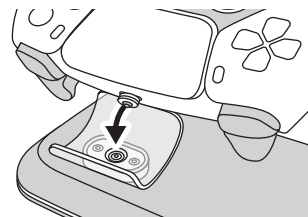

充電アタッチメント ×4

固定用ネジ ×1

USB A to Cケーブル ×1

取扱説明書 & 保証書 ×1

1 各部名称

2 設置方法

PS5本体底面に、下図のように装着します。

正面 背面

- ① 本体をゆっくりと逆にし、本製品をくぼみに合わせてはめ込みます。
- ② 本体と本製品のネジ穴の位置が合っているかを確認し、固定用ネジをしっかりと締めて固定してください。

- ③ 本体を逆さの状態からゆっくりと戻し、本体背面にあるUSBポートと本製品のType-C端子にケーブルを接続してください。

3 コントローラーの充電方法

- ① 充電アタッチメントをコントローラーに差し込みます。

- ② 本製品のコントローラー充電位置にコントローラーを置いてください。充電が開始されると充電ランプがオレンジに点灯します。