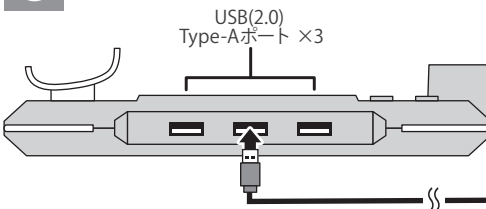

6 USBポートの使用法

・PSSコントローラー
・ヘッドセット
・キーボード
・マウス
・USBマイク
…など

※USBで接続する全ての外部機器の動作を保証するものではありませんので、予めご了承ください。

- ※ USBポートに差し込むことで、コントローラー等の接続や充電が可能です。
- ※ 電力の大きいUSB機器、または同時接続数の多さによっては充電ができなくなる場合がありますのでご注意ください。
- ※ USBで接続する全ての機器の動作を保証するものではありませんので、予めご了承ください。
- ※ 接続の際は、端子の形状を確認し、奥までしっかりと差し込んでください。
- ※ USB周辺機器を接続する際に使用するUSBケーブルは別売りとなります。

本製品は、アンサー株式会社のオリジナル製品であり、株式会社ソニー・インタラクティブエンタテインメントのライセンス製品ではありません。「PS5」「DualSense™」は株式会社ソニー・インタラクティブエンタテインメントの登録商標です。その他の会社名、商品名は各社の商標、または登録商標です。

MADE IN CHINA

保証書は裏面へ