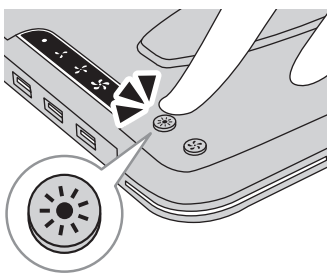

- ① 本体をゆっくりと逆にし、本製品をくぼみに合わせてはめ込みます。
- ② 本体と本製品のネジ穴の位置が合っているかを確認し、固定用ネジをしっかりと締めて固定してください。

- ③ 本体を逆さの状態からゆっくりと戻し、本体背面にあるUSBポートと本製品のType-C端子にケーブルを接続してください。

3 コントローラーの充電方法

- ① 充電アタッチメントをコントローラーに差し込みます。

- ② 本製品のコントローラー充電位置にコントローラーを置いてください。充電が開始されると充電ランプがオレンジに点灯します。

レストモードで使用する場合

レストモードで使用する場合は本体の設定から「システム」→「省電力」→「レストモード中に使う機能」→「USB端子に給電する」→「常に」または「3時間」に設定してください。
※ 将来、PS5本体のシステムソフトウェアアップデートによって設定方法が変更される可能性があります。あらかじめご了承ください。

4 排熱ファンについて

ファン切替ボタンを押すと排熱ファンが起動します。ボタンを押すたびに、弱→中→強→OFF→弱…のループとなり、該当の風速表示ランプが点灯します。

⚠ ファンは高速回転をするため、動作中は絶対に指を入れないでください。

5 LEDライトについて

LEDライトボタンを押すと、本製品側面のライトバーが点灯し、ボタンを長押しすると消灯します。ボタンを押すごとにLEDパターンが下記の順に変化します。

LEDパターン

- ① 緑 → ② 青 → ③ 紫 → ④ 赤 → ⑤ 水色 → ⑥ 黄緑 → ⑦ 薄水色 → ⑧ ピンク → ⑨ オレンジ → ⑩ プレス → ⑪ ストロボ → ⑫ 低速ストロボ → ⑬ レインボー(点滅) → ⑭ カラーサイクル → ①に戻る