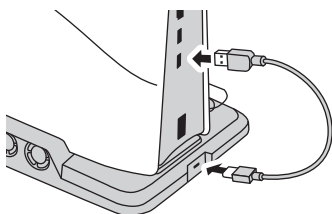

充電アタッチメント ×4

固定用ネジ ×1

USB A to Cケーブル ×1

取扱説明書 & 保証書 ×1

1 各部名称

2 設置方法

PS5本体底面に、下図のように装着します。

正面 背面

- ① 本体をゆっくりと逆にし、本製品をくぼみに合わせてはめ込みます。
- ② 本体と本製品のネジ穴の位置が合っているかを確認し、固定用ネジをしっかりと締めて固定してください。

- ③ 本体を逆さの状態からゆっくりと戻し、本体背面にあるUSBポートと本製品のType-C端子にケーブルを接続してください。

3 コントローラーの充電方法

- ① 充電アタッチメントをコントローラーに差し込みます。

- ② 本製品のコントローラー充電位置にコントローラーを置いてください。充電が開始されると充電ランプがオレンジに点灯します。