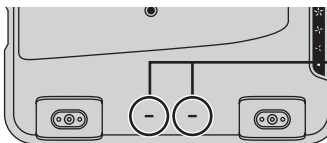

使用しない充電アタッチメントは、左図の充電アタッチメント収納位置に収納してください。

※ コントローラーの詳しい充電方法については、PS5本体の取扱説明書をご確認ください。
※ コントローラーに厚めのカバーやアタッチメントを装着していると充電できませんのでご注意ください。
※ 充電時間は、ご使用の機器・環境によって異なります。

レストモードで使用する場合

レストモードで使用する場合は本体の設定から「システム」→「省電力」→「レストモード中に使う機能」→「USB端子に給電する」→「常に」または「3時間」に設定してください。
※ 将来、PS5本体のシステムソフトウェアアップデートによって設定方法が変更される可能性があります。あらかじめご了承ください。