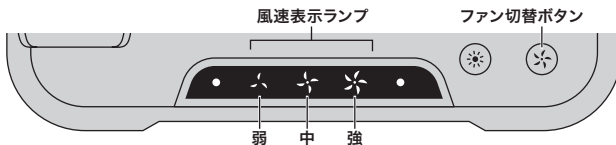

4 排熱ファンについて

ファン切替ボタンを押すと排熱ファンが起動します。ボタンを押すたびに、弱→中→強→OFF→弱…のループとなり、該当の風速表示ランプが点灯します。

⚠ ファンは高速回転をするため、動作中は絶対に指を入れないでください。