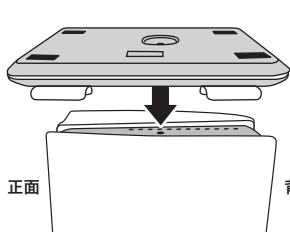

充電アタッチメント ×4

固定用ネジ ×1

USB A to Cケーブル ×1

取扱説明書 & 保証書 ×1

1 各部名称

2 設置方法

PS5本体底面に、下図のように装着します。

正面 背面

- ① 本体をゆっくりと逆にし、本製品をくぼみに合わせてはめ込みます。
- ② 本体と本製品のネジ穴の位置が合っているかを確認し、固定用ネジをしっかりと締めて固定してください。

- ③ 本体を逆さの状態からゆっくりと戻し、本体背面にあるUSBポートと本製品のType-C端子にケーブルを接続してください。

3 コントローラーの充電方法

- ① 充電アタッチメントをコントローラーに差し込みます。

- ② 本製品のコントローラー充電位置にコントローラーを置いてください。充電が開始されると充電ランプがオレンジに点灯します。